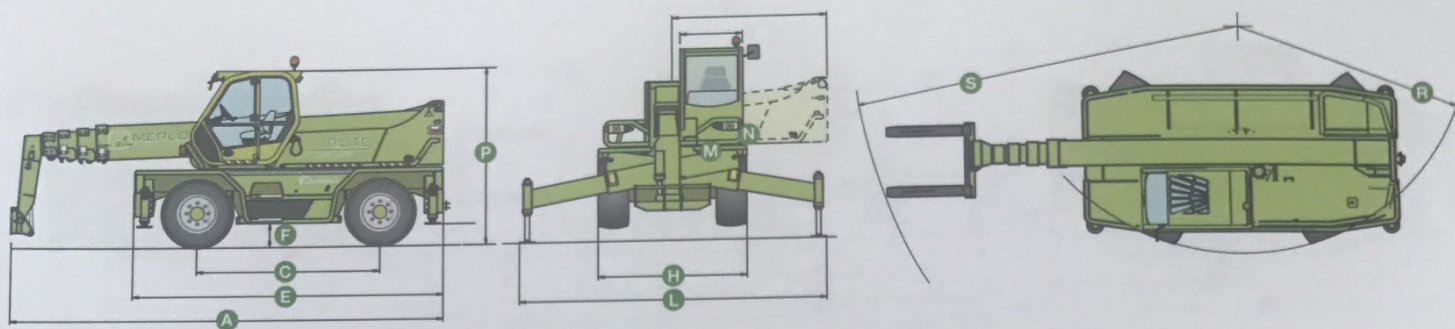

NOLO  **2000**
SPECIALISTI DEL NOLEGGIO

**MERLO ROTO 40.26 MCSS
SOLLEVATORI TELESCOPICI
ROTATIVI**

WWW.NOLOSERVIZI2000.IT

ROTO 40.26 MCSS

DIMENSIONI ROTO 40.26 MCSS

A (mm)	6980	H (mm)	2400	P (mm)	2990
C (mm)	2990	L (mm)	4950	R (mm)	4050
E (mm)	5030	M (mm)	995	S (mm)	6580
F (mm)	330	N (mm)	2505		

ROTO 40.26 MCSS
FORCHE SU STABILIZZATORI SU 360°

ROTO 40.26 MCSS
FORCHE SU PNEUMATICI FRONTALE