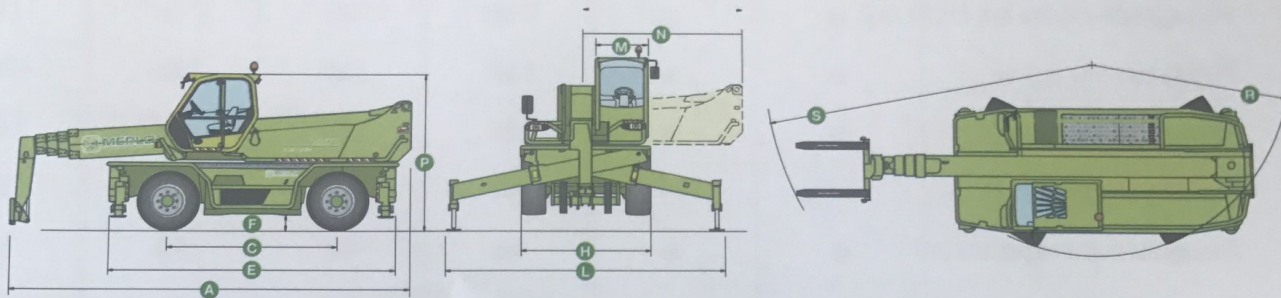

NOLO  **2000**
SPECIALISTI DEL NOLEGGIO

**MERLO ROTO 40.30 MCSS
SOLLEVATORI TELESCOPICI
ROTATIVI**

WWW.NOLOSERVIZI2000.IT

ROTO 40.30 MCSS

DIMENSIONI ROTO 40.30 MCSS

A (mm)	7560	H (mm)	2490	P (mm)	3100
C (mm)	3200	L (mm)	5275	R (mm)	4450
E (mm)	5540	M (mm)	995	S (mm)	6700
F (mm)	300	N (mm)	3000		

**ROTO 40.30 MCSS
FORCHE SU STABILIZZATORI SU 360°**

**ROTO 40.30 MCSS
FORCHE SU PNEUMATICI FRONTALE**